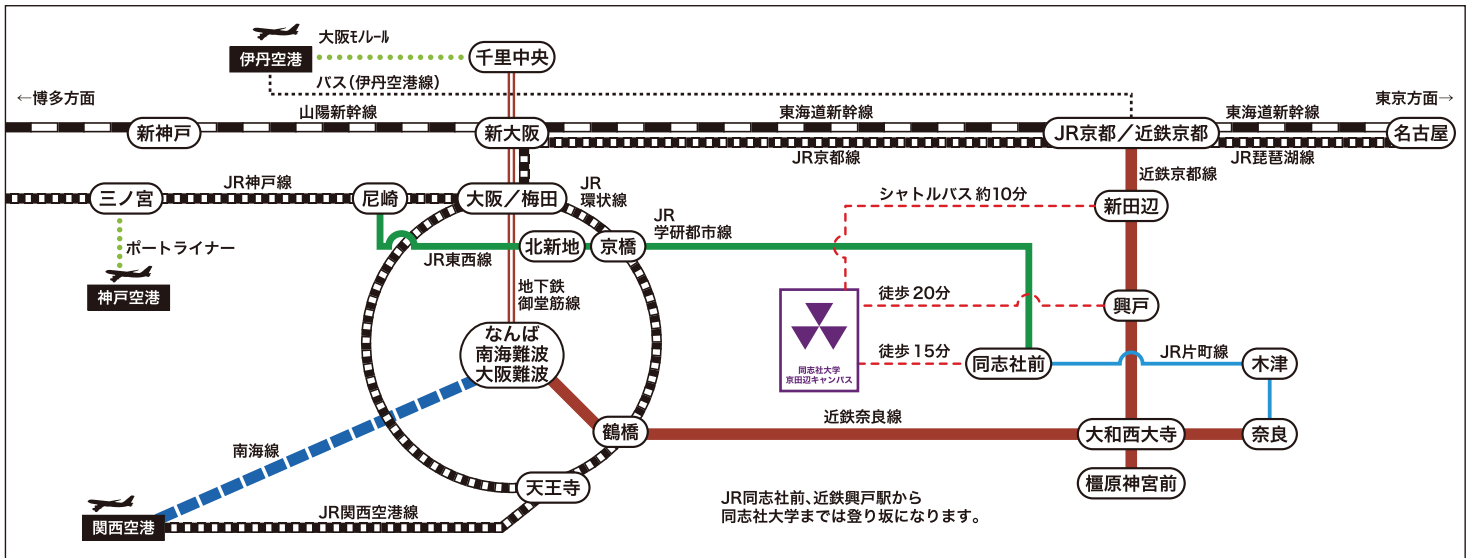

日本化学会 第96春季年会 同志社大学 京田辺キャンパス アクセスマップ