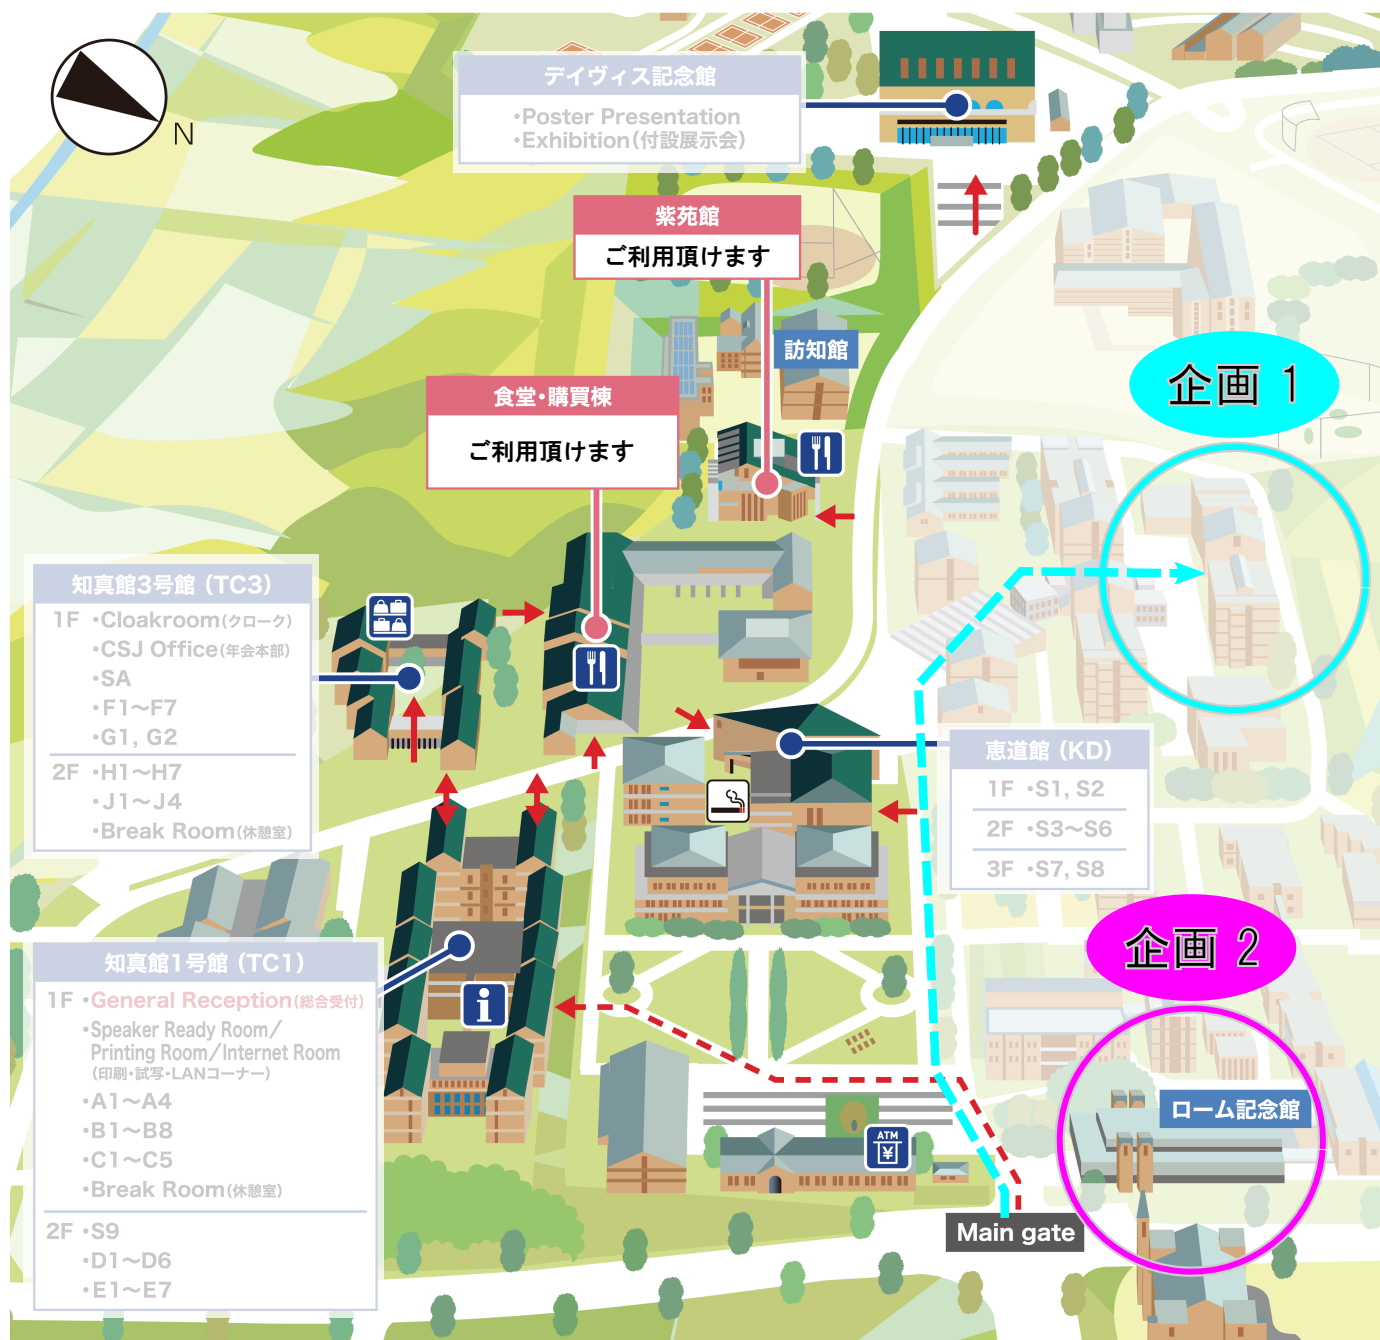

# 日本化学会 第96春季年会 同志社大学 京田辺 キャンパスマップ

企画1

目指せ未来の科学者 ~小学生向け「実験教室」

同志社大学 京田辺キャンパス 至心館 1F 化学系実験室

企画2

なぜナニ化学クイズショー

同志社大学 京田辺キャンパス ローム記念館

〔ご参加の際に...〕

- 申込確認メールを印刷したものをご持参ください。
- 企画1「目指せ未来の科学者 ~小学生向け『実験教室』」にご参加の方へ
  - 1) 実験できる服装でお越しください。
  - 2) タオルをご持参ください。
- 会場には 開始 10 分前までにお入りください。

### 3月24日(木)~27日(日) 近鉄新田辺発バス運行表 ※直行便、片道¥260

日程	運行時間	運行間隔
3月24日(木)	7:45 ~18:00	7:45~10:00 5分毎 10:00~15:00 10分毎 15:00~18:00 20分毎
3月25日(金)	8:00 ~18:00	8:00~10:00 5分毎 10:00~15:00 10分毎 15:00~18:00 20分毎
3月26日(土)		懇親会終了後のバスは別途運行致します
3月27日(日)	8:00 ~15:00	8:00~10:00 5分毎 10:00~14:00 10分毎 14:00~15:00 20分毎

### 3月24日(木)~27日(日) 同志社大学発バス運行表 ※直行便、片道¥260

日程	運行時間	運行間隔
3月24日(木)		
3月25日(金)	11:30 ~19:30	11:30~13:00 5分毎 13:00~16:00 10分毎 16:00~19:30 5分毎
3月26日(土)		懇親会終了後のバスは別途運行致します
3月27日(日)	10:30 ~17:30	10:30~13:00 15分毎 13:00~15:00 10分毎 15:00~17:30 5分毎