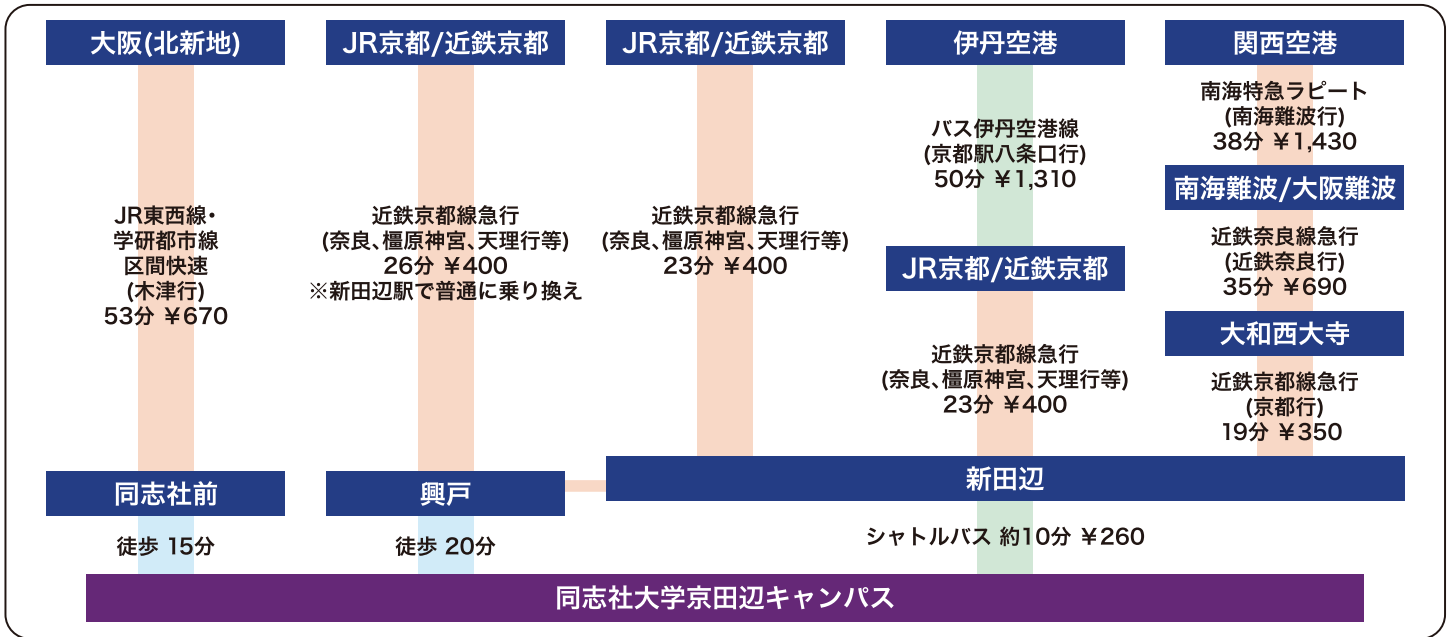

●主要機関からの推奨ルート

※車でのご来場はご遠慮いただき、極力公共の交通機関をご利用下さい。キャンパス内駐車場、駐輪場の準備はございません。
※近鉄京都線/奈良線ご利用の際は新田辺駅から直行シャトルバスを運行しておりますので、ご利用ください。(片道¥260)
※近鉄興戸駅ご利用の際はホームが狭い為、混雑時はご注意ください。